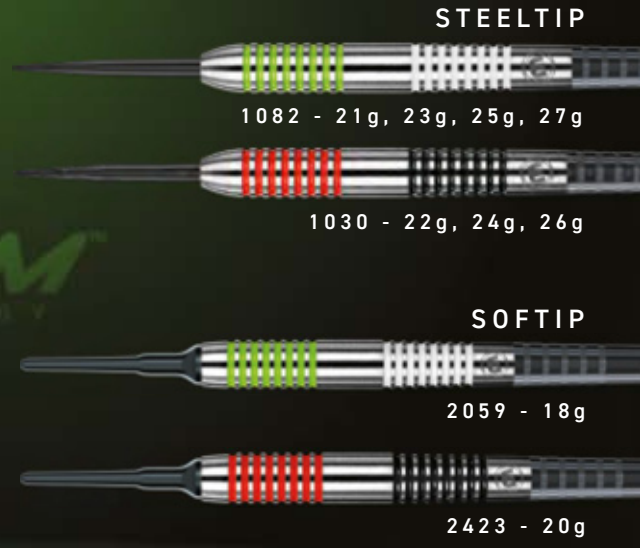

PRISM
TECHNOLOGY