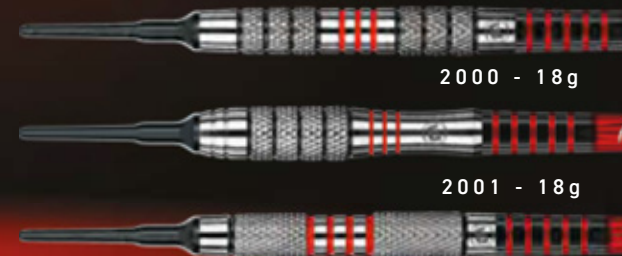

SOFTTIP

2000 - 18g

2001 - 18g

2002 - 18g

90% TUNGSTEN
CONTENT

±0.05g MATCH
WEIGHED

PRISM FORCE
SHAFTS
7020.204

PRISM ALPHA
FLIGHTS
6915.120

ALUMINIUM POINT
PROTECTOR

PREMIUM
PACKAGING